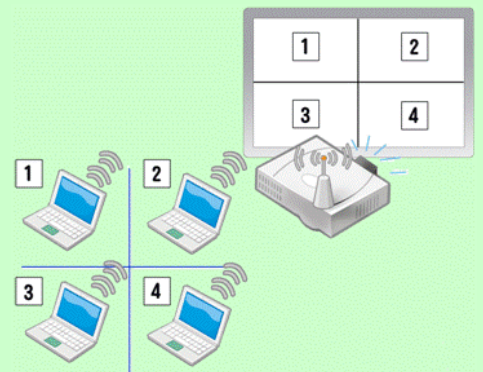

WPS 820 Wireless Presentation Server

無線多媒體投影伺服器

WPS 是個無線多媒體投影伺服器，它能多重連結或四分割投影於筆記型電腦和桌上型電腦，至各類型投影機、電視或監視器，顯示高品質畫面的無線多媒體投影伺服器

產品主要功能

- 四分割畫面投影
- 隨插即秀，即刻享有無線簡報
- 支援 PDA 無線簡報功能
- 提供教室分組活動動態安全登入碼和無線 WEP key 加密安全保護功能
- 支援 1080P 影片播放

E 化教室好幫手

將全班學生分成四組，以合作學習之方式將各組成果透過無線投影伺服器投影到電子白板上，透過螢幕上的四個畫面可以讓各組一起做比較分析，達成互動教學。

產品規格表

無線通訊規格

標準	IEEE 802.11g IEEE 802.3u
頻段	11 (US, Canada) 13 (Europe) 14 (Japan)
傳輸速率	Wireless: up to 54Mbps LAN: 10/100 Mbps with auto MDI/MDIX
通訊協定	TCP/IP
網路操作模式	Independent mode (AP mode) Hybrid mode (AP + LAN)
IP 設定	Automatic: DHCP Manual: static IP address
管理介面	Web-based configuration
安全機制	IEEE standard 64/128 bit WEP
天線	外接式 3dBi 全向式天線與 SMA 接頭
傳輸功率	14dBm typical at antenna input
接收靈敏度	-65dBm @ 54Mbps -80dBm @ 11Mbps at 10-5 BER
無線覆蓋率	最遠到 100 公尺,視實際環境增減

硬體特徵

外觀	尺寸: 139mm(W) x 108mm(D) x 37mm(H) 重量: 500 g
燈號顯示	Power, WLAN Link/Act, LAN Link/Act
介面	15-pin VGA RJ-45 Power switch Audio Jack DC Jack Reset button
電源	External 5V DC Input, 2.5A
認證	FCC, CE
保固	一年
韌體更新支援	